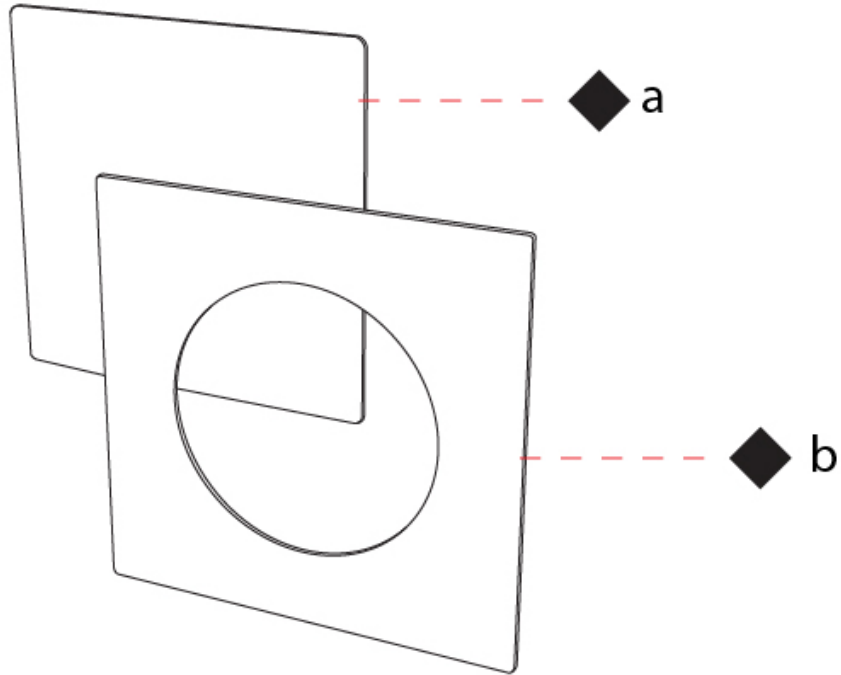

D43059-

PROJECT

TYPE

SPECIFIER

QUANTITY

DATE

D