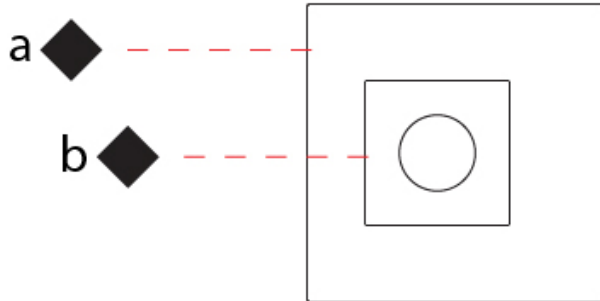

D42080-

PROJECT

TYPE

SPECIFIER

QUANTITY

DATE

D